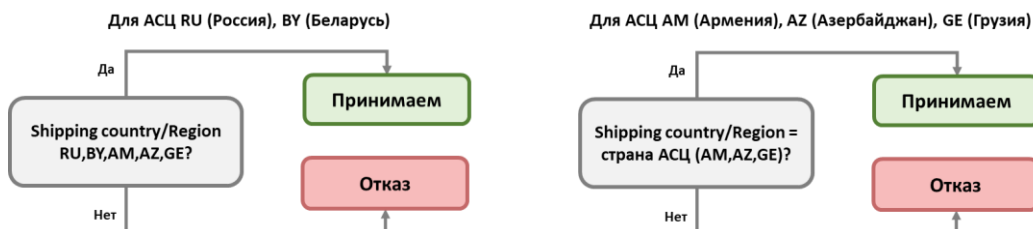

Проверка страны отгрузки

В связи с легализацией параллельного импорта техники для АСЦ дополнительно вводится проверка техники на соответствие стране отгрузки.

Проверка страны отгрузки:

- сотовые телефоны, планшеты, часы и наушники – страна отгрузки проверяется АСЦ в разделе «Знания» (Knowledge) на GSPN.

В ряде случаев один и тот же BOM код поставлялся в несколько стран СНГ (например, BWT), поэтому однозначно определить страну по расширению BOM кода нельзя.

Схема определения страны отгрузки на основе данных из Таблицы 2 (для АСЦ стран RU, BY, AM, AZ, GE).