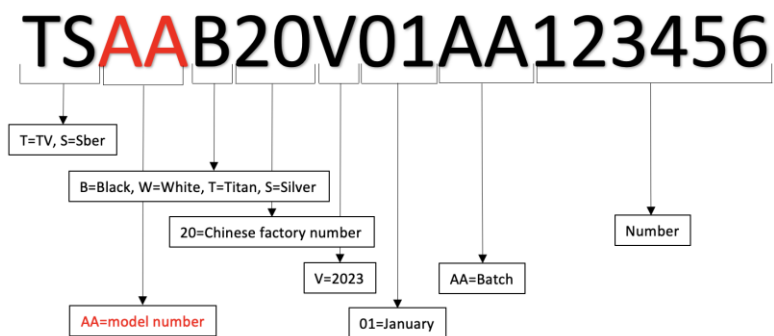

КАК ОПРЕДЕЛИТЬ, ЧТО ТВ ПРОИЗВОДСТВА СБЕР И ЕГО НУЖНО ОБСЛУЖИВАТЬ

Названия всех моделей обслуживаемых ТВ начинается с букв SDX ниже прикладываю описание и состав серийников для всех моделей обслуживаемых ТВ: